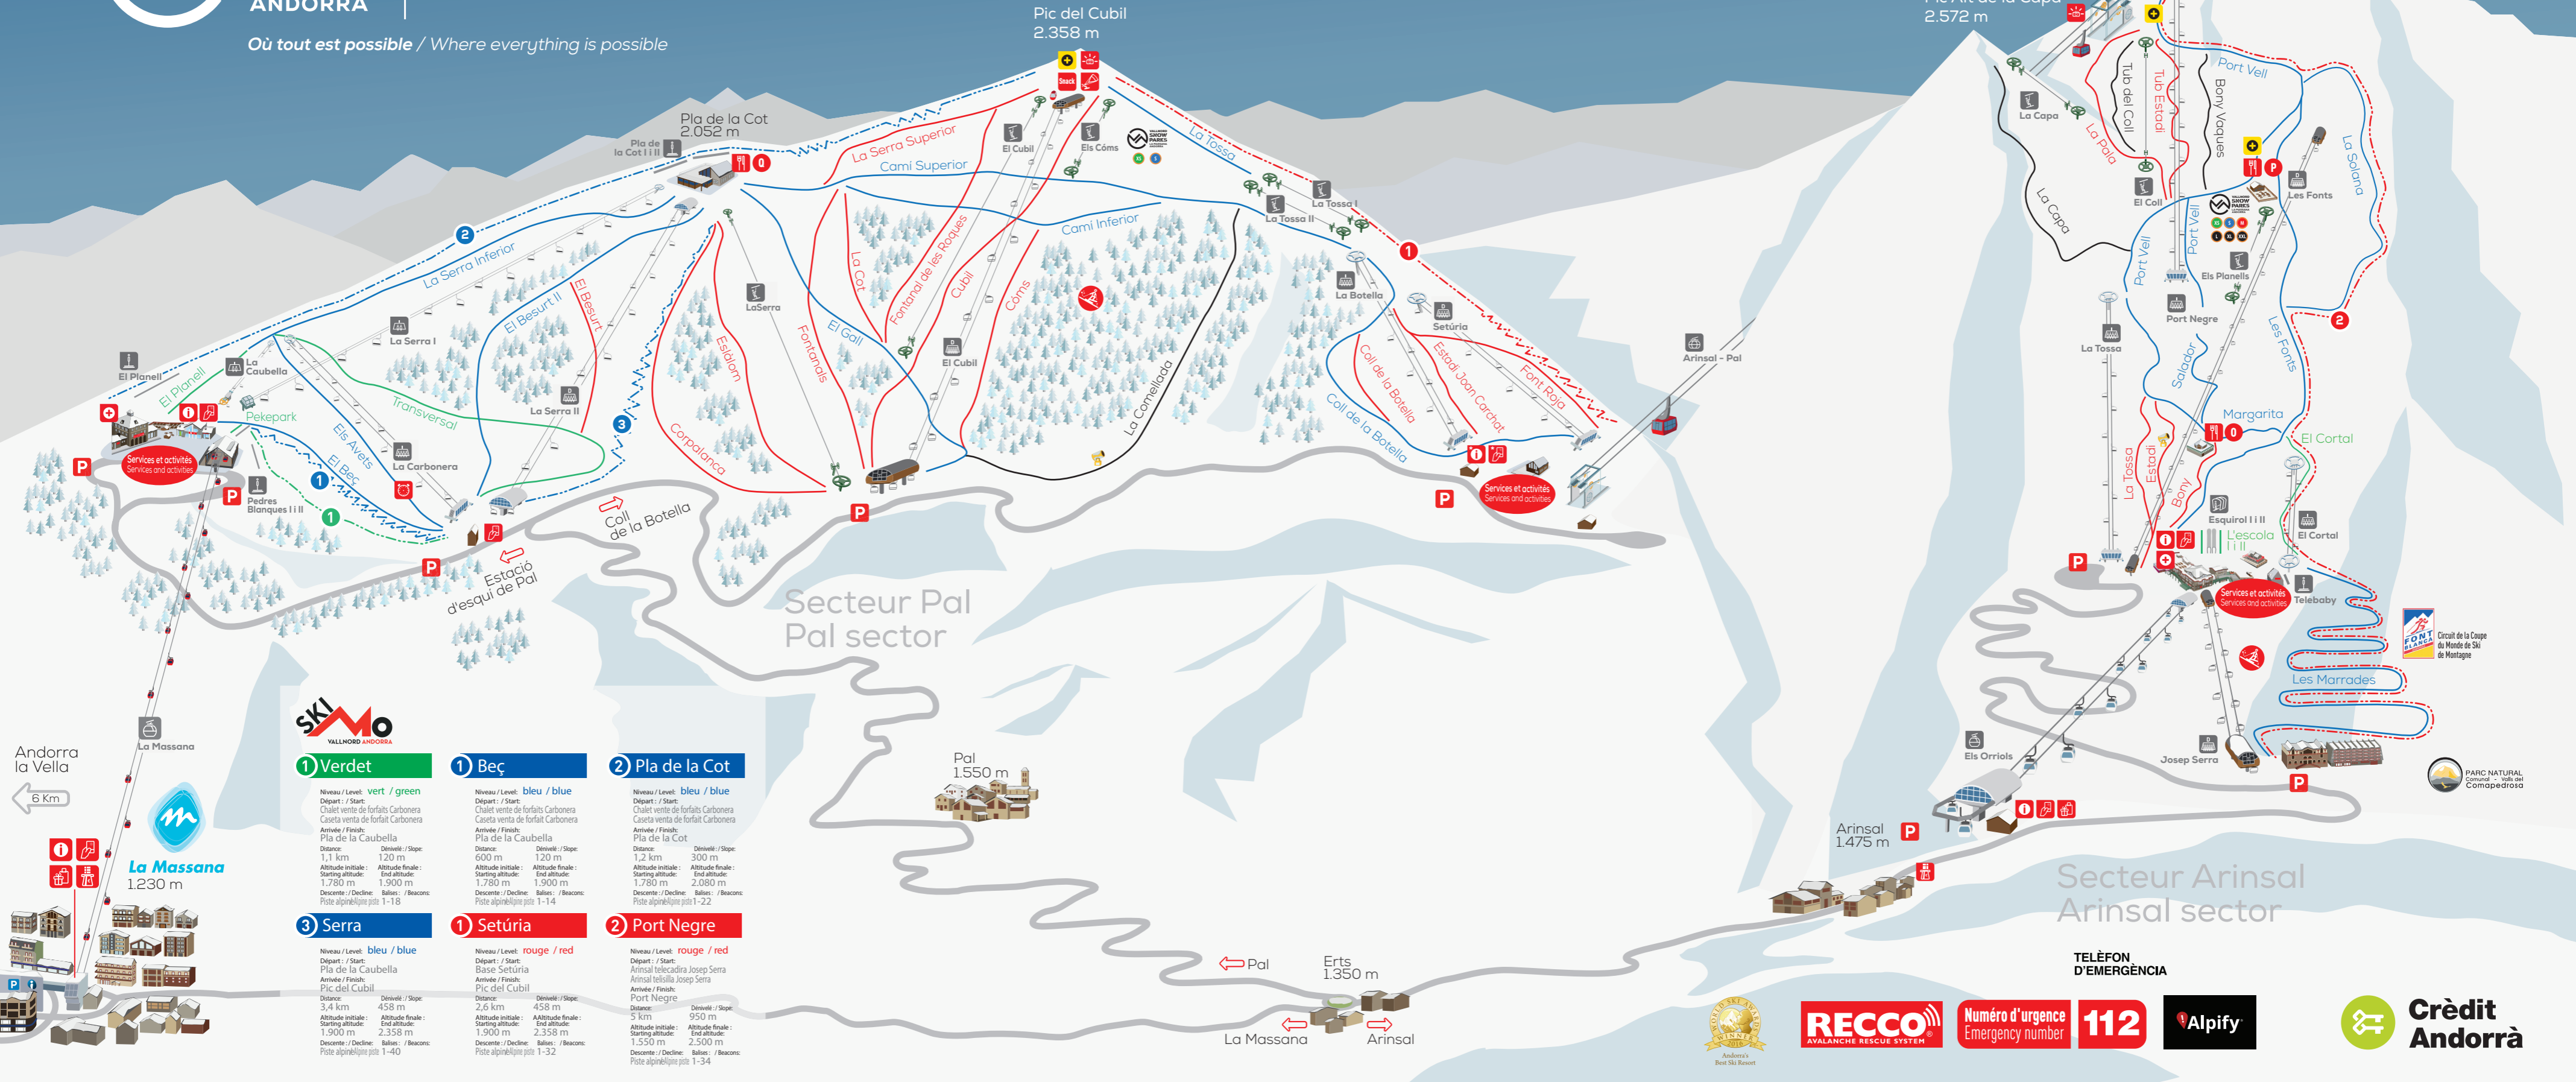

VALL NORD ANDORRA

PAL ARINSAL

Où tout est possible / Where everything is possible

Pic Negre 2.569 m

Pic de Comapedrosa 2.942 m

Pic del Cubil 2.358 m

Pla de la Cot 2.052 m

Pic Alt de la Capa 2.572 m

1 Verdet

3 Serra

1 Beç

1 Setúria

2 Pla de la Cot

2 Port Negre

Secteur Arinsal Arinsal sector

TELÈFON D'EMERGÈNCIA